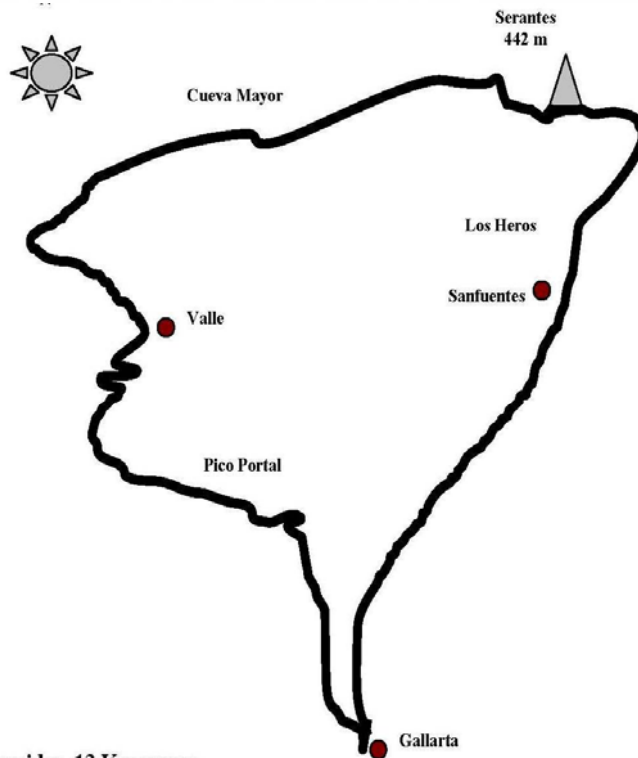

Abanto - Zierbena

DOLORES IBARRURI
IES - BHI

MENDI MARTXA

MAIATZAREN 13AN. 9:00.

Ibilaldia/Recorrido: 13 Km aprox.